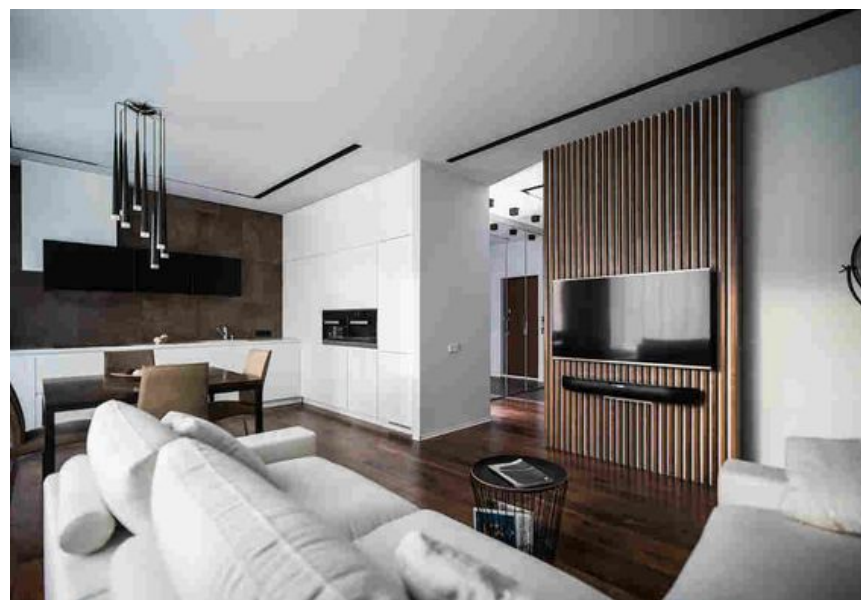

Paketti nr 3 iseloomustavad kontrastid, kombineerides heledat pinda sooja pruuniga. Tulemuseks on isikupärane avar modernne ja hubane kodu.

Seinavärvid: valge, soe valge ja helehall.

Esiku plaat pruun:

2-lip naturaalparket, viimistletud pruuni matt lakiga. Põrandaliistud spoonitud, toon parketiga samas toonis.

Siseuste valik: spoonitud pruuni peitsiga viimistletud siseuksed.

Keraamiliste plaatide valik: kreemikad beezid plaadid kombineeritud pruuni dekoorplaadiga.

Berker K.1

Arendaja jätab endale õiguse teha siseviimistluspakeldes muudatusi, pakkudes kliendile sama hinnaga analoogse toote. Pildid on illustreerivad.